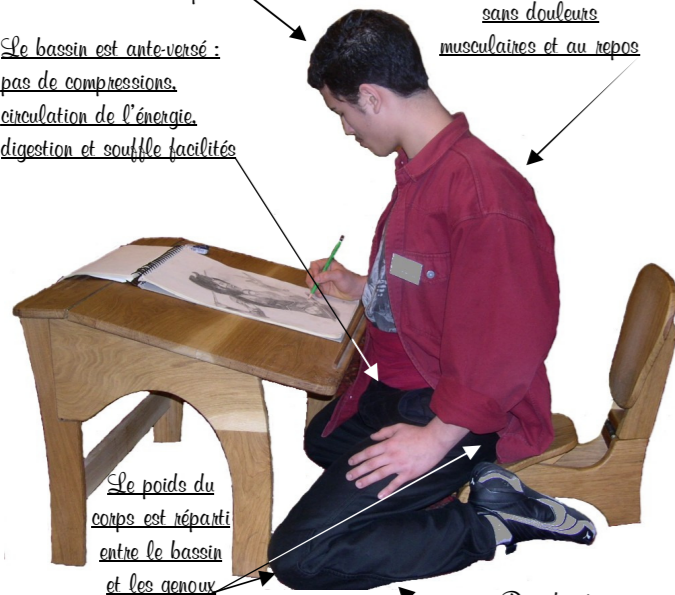

Assise vers l'avant sur les genoux

Assise vers l'arrière appuyée sur le dossier

Détail de la charnière

Le  est un petit siège ergonomique en bois massif offrant une assise multi-positions (vers l'Avant et vers l'Arrière) près du sol. Son assise basculante respecte la géométrie du corps, et permet de positionner le bassin de manière à suivre les courbures physiologiques de la colonne vertébrale.

### Assises vers l'avant

Ces deux postures sont connues et pratiquées de tout temps particulièrement dans les cultures orientales. Elles sont de plus en plus répandues chez nous à travers les arts martiaux, yoga, etc...

Assise vers l'avant en tailleur

La concentration est optimale  
Le bassin est ante-versé :  
pas de compressions,  
circulation de l'énergie,  
digestion et souffle facilités

Le dos est droit  
sans douleurs  
musculaires et au repos

Le poids du corps est réparti entre le bassin et les genoux

Pas de gêne circulatoire dans les jambes