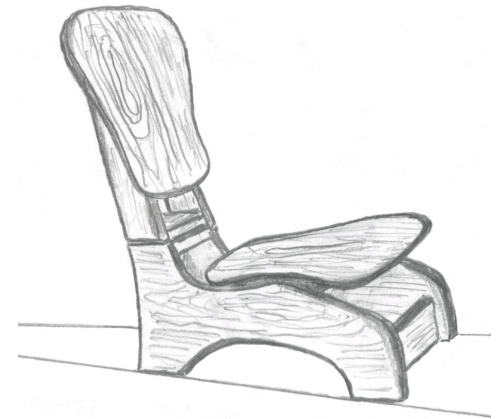

"Le Siège pour être dans son assiette"

Modelo certificado.
Copyright©