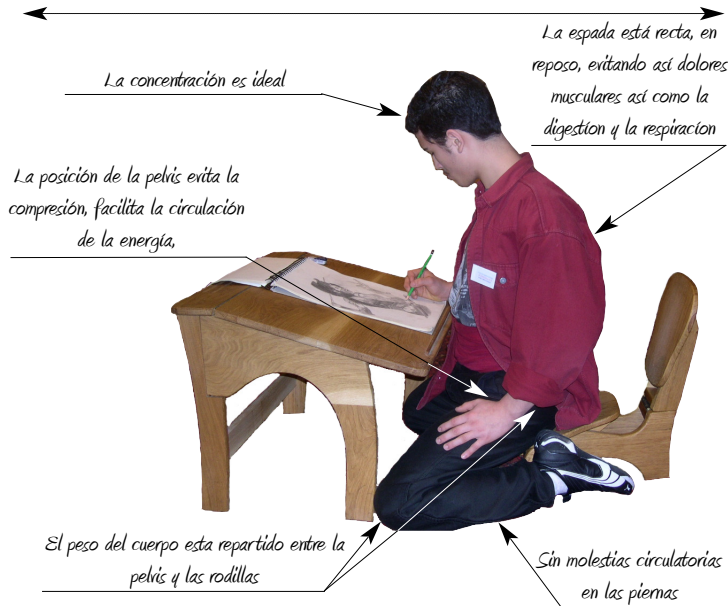

Sentarse hacia delante sobre las rodillas

El  es un pequeño asiento ergonómico de madera maciza que ofrece varias posiciones para sentarse cerca del suelo.

Su asiento basculante respeta la anatomía del cuerpo y permite que la pelvis se posicione siguiendo la curvatura natural de la columna vertebral.

Sentarse hacia delante

Estas dos posturas, conocidas y practicadas desde tiempos inmemoriales en Oriente, son cada vez más populares en Occidente gracias a disciplinas como las artes marciales, el yoga, etc.

Sentarse con las piernas cruzadas hacia delante

Sentarse hacia atrás apoyándose en el respaldo

Características

- Material: roble macizo
- Cinta de cierre: cuero y botón automático
- Peso: 3,7 kg, aproximadamente
- Volumen: (respaldo cerrado) 40 cm x 27 cm x 26
- Acabado: cera natural

Detalle de la bisagra

Una cinta de cuero con botón automático (detalle abajo) Mantiene el respaldo cerrado y facilita al transporte.

La gama de mobiliario

El Siétadou® no plegable

Destinado a aquellos que no desean desplazar su Siétadou®, Ideal para salas de espera o comedores. El asiento y las características son iguales que las del Siétadou® plegable.